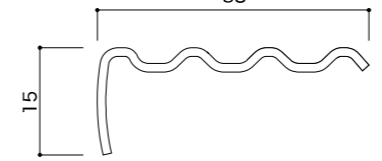

A-135J

A-150L

ゴムタイヤの色

No.1	No.2	No.3	No.4	No.5	No.6	No.7	No.8	No.9	No.10	No.11	No.12	No.13
ベージュ	グレー	ダークグレー	ブラック	ソフトブラウン	ダークブラウン	エンジ	レッド	リーフグリーン	ブルー	ダークブルー	グリーン	イエロー

実際の色味と多少異なる場合がございます。

ノンスリップ

ステンレス

材質：SUS304 HL 仕上げ 定尺：L=4000

S-35

S-140

S-38S

S-140J

S-40

S-150

S-50

S-150L