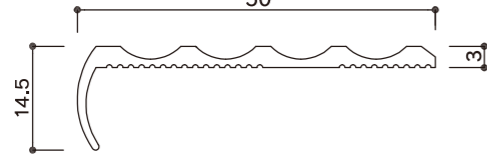

ノンスリップ

ゴムタイヤの色

No.1	No.2	No.3	No.4	No.5	No.6	No.7	No.8	No.9	No.10	No.11	No.12	No.13
ベージュ	グレー	ダークグレー	ブラック	ソフトブラウン	ダークブラウン	エンジ	レッド	リーフグリーン	ブルー	ダークブルー	グリーン	イエロー

実際の色味と多少異なる場合がございます。

アルミ

材質：A60635-TS 定尺：L=4000 基本色：シルバー

A-38

A-140

A-50

A-140J

A-75

A-140K

A-135

A-150

A-135J

A-150L

ゴムタイヤの色

No.1	No.2	No.3	No.4	No.5	No.6	No.7	No.8	No.9	No.10	No.11	No.12	No.13
ベージュ	グレー	ダークグレー	ブラック	ソフトブラウン	ダークブラウン	エンジ	レッド	リーフグリーン	ブルー	ダークブルー	グリーン	イエロー

実際の色味と多少異なる場合がございます。

ノンスリップ

ステンレス

材質：SUS304 HL 仕上げ 定尺：L=4000