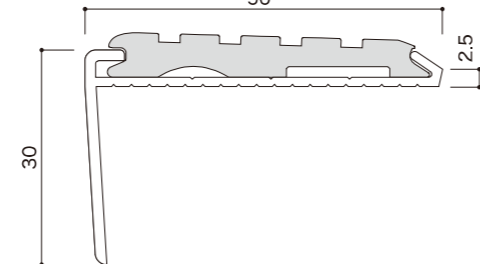

A-38

A-140

A-50

A-140J

A-75

A-140K

A-135

A-150

A-135J

A-150L

ゴムタイヤの色

No.1	No.2	No.3	No.4	No.5	No.6	No.7	No.8	No.9	No.10	No.11	No.12	No.13
ベージュ	グレー	ダークグレー	ブラック	ソフトブラウン	ダークブラウン	エンジ	レッド	リーフグリーン	ブルー	ダークブルー	グリーン	イエロー

実際の色味と多少異なる場合がございます。

ノンスリップ

ステンレス

材質：SUS304 HL 仕上げ 定尺：L=4000