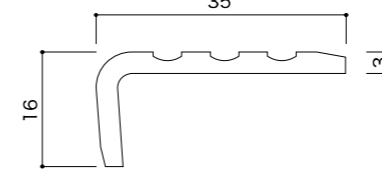

ノンスリップ

ゴムタイヤの色

No.1	No.2	No.3	No.4	No.5	No.6	No.7	No.8	No.9	No.10	No.11	No.12	No.13
ベージュ	グレー	ダークグレー	ブラック	ソフトブラウン	ダークブラウン	エンジ	レッド	リーフグリーン	ブルー	ダークブルー	グリーン	イエロー

実際の色味と多少異なる場合がございます。

アルミ

材質：A60635-TS 定尺：L=4000 基本色：シルバー

ゴムタイヤの色

No.1	No.2	No.3	No.4	No.5	No.6	No.7	No.8	No.9	No.10	No.11	No.12	No.13
ベージュ	グレー	ダークグレー	ブラック	ソフトブラウン	ダークブラウン	エンジ	レッド	リーフグリーン	ブルー	ダークブルー	グリーン	イエロー

実際の色味と多少異なる場合がございます。

ノンスリップ

ステンレス

材質：SUS304 HL 仕上げ 定尺：L=4000

S-35