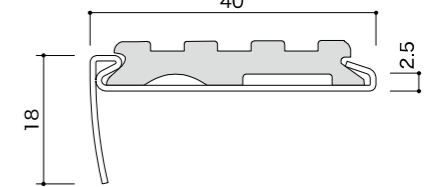

ノンスリップ

ゴムタイヤの色

No.1	No.2	No.3	No.4	No.5	No.6	No.7	No.8	No.9	No.10	No.11	No.12	No.13
ベージュ	グレー	ダークグレー	ブラック	ソフトブラウン	ダークブラウン	エンジ	レッド	リーフグリーン	ブルー	ダークブルー	グリーン	イエロー

実際の色味と多少異なる場合がございます。

アルミ

材質：A60635-TS 定尺：L=4000 基本色：シルバー

ゴムタイヤの色

No.1	No.2	No.3	No.4	No.5	No.6	No.7	No.8	No.9	No.10	No.11	No.12	No.13
ベージュ	グレー	ダークグレー	ブラック	ソフトブラウン	ダークブラウン	エンジ	レッド	リーフグリーン	ブルー	ダークブルー	グリーン	イエロー

実際の色味と多少異なる場合がございます。

ノンスリップ

ステンレス

材質：SUS304 HL 仕上げ 定尺：L=4000

S-140