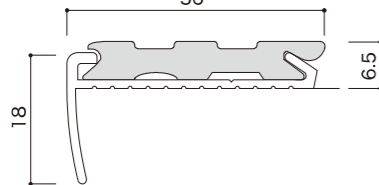

A-38

A-140

A-50

A-140J

A-75

A-140K

A-135

A-150

A-135J

A-150L

ゴムタイヤの色

No.1	No.2	No.3	No.4	No.5	No.6	No.7	No.8	No.9	No.10	No.11	No.12	No.13
ベージュ	グレー	ダークグレー	ブラック	ソフトブラウン	ダークブラウン	エンジ	レッド	リーフグリーン	ブルー	ダークブルー	グリーン	イエロー

実際の色味と多少異なる場合がございます。

ノンスリップ

ステンレス

材質：SUS304 HL 仕上げ 定尺：L=4000