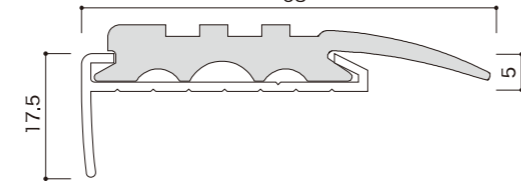

A-38

A-140

A-50

A-140J

A-75

A-140K

A-135

A-150

A-135J

A-150L

ゴムタイヤの色

No.1	No.2	No.3	No.4	No.5	No.6	No.7	No.8	No.9	No.10	No.11	No.12	No.13
ベージュ	グレー	ダークグレー	ブラック	ソフトブラウン	ダークブラウン	エンジ	レッド	リーフグリーン	ブルー	ダークブルー	グリーン	イエロー

実際の色味と多少異なる場合がございます。

ノンスリップ

ステンレス

材質：SUS304 HL 仕上げ 定尺：L=4000