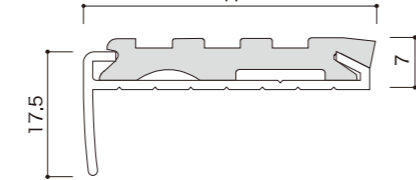

A-38

A-140

A-50

A-140J

A-75

A-140K

A-135

A-150

A-135J

A-150L

ゴムタイヤの色

No.1	No.2	No.3	No.4	No.5	No.6	No.7	No.8	No.9	No.10	No.11	No.12	No.13
ベージュ	グレー	ダークグレー	ブラック	ソフトブラウン	ダークブラウン	エンジ	レッド	リーフグリーン	ブルー	ダークブルー	グリーン	イエロー

実際の色味と多少異なる場合がございます。

ノンスリップ

ステンレス

材質：SUS304 HL 仕上げ 定尺：L=4000