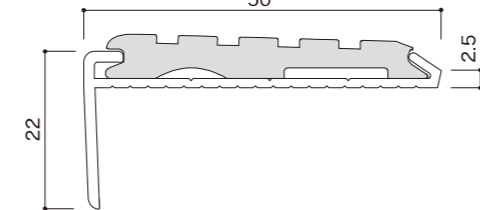

A-38

A-140

A-50

A-140J

A-75

A-140K

A-135

A-150

A-135J

A-150L

ゴムタイヤの色

No.1	No.2	No.3	No.4	No.5	No.6	No.7	No.8	No.9	No.10	No.11	No.12	No.13
ベージュ	グレー	ダークグレー	ブラック	ソフトブラウン	ダークブラウン	エンジ	レッド	リーフグリーン	ブルー	ダークブルー	グリーン	イエロー

実際の色味と多少異なる場合がございます。

ノンスリップ

ステンレス

材質：SUS304 HL 仕上げ 定尺：L=4000