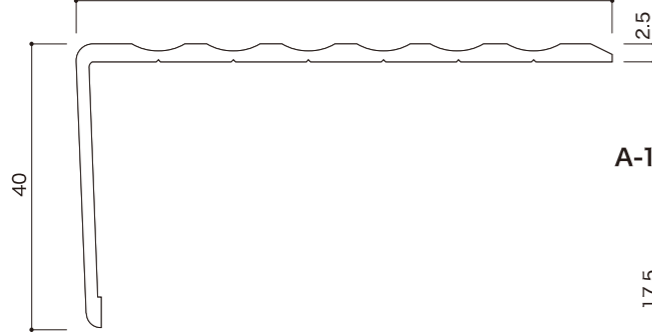

A-38

A-140

A-50

A-140J

A-75

A-140K

A-135

A-150

A-135J

A-150L

ゴムタイヤの色

No.1	No.2	No.3	No.4	No.5	No.6	No.7	No.8	No.9	No.10	No.11	No.12	No.13
ベージュ	グレー	ダークグレー	ブラック	ソフトブラウン	ダークブラウン	エンジ	レッド	リーフグリーン	ブルー	ダークブルー	グリーン	イエロー

実際の色味と多少異なる場合がございます。

ノンスリップ

ステンレス

材質：SUS304 HL 仕上げ 定尺：L=4000