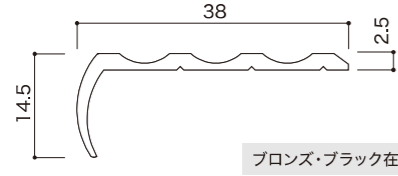

ノンスリップ

ゴムタイヤの色

No.1	No.2	No.3	No.4	No.5	No.6	No.7	No.8	No.9	No.10	No.11	No.12	No.13
ベージュ	グレー	ダークグレー	ブラック	ソフトブラウン	ダークブラウン	エンジ	レッド	リーフグリーン	ブルー	ダークブルー	グリーン	イエロー

実際の色味と多少異なる場合がございます。

アルミ

材質：A60635-TS 定尺：L=4000 基本色：シルバー

A-38