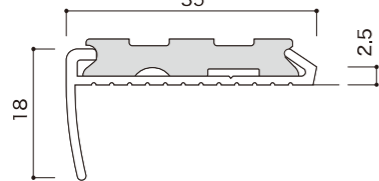

A-38

A-140

A-50

A-140J

A-75

A-140K

A-135

A-150

A-135J

A-150L

ゴムタイヤの色

No.1	No.2	No.3	No.4	No.5	No.6	No.7	No.8	No.9	No.10	No.11	No.12	No.13
ベージュ	グレー	ダークグレー	ブラック	ソフトブラウン	ダークブラウン	エンジ	レッド	リーフグリーン	ブルー	ダークブルー	グリーン	イエロー

実際の色味と多少異なる場合がございます。

ノンスリップ

ステンレス

材質：SUS304 HL 仕上げ 定尺：L=4000