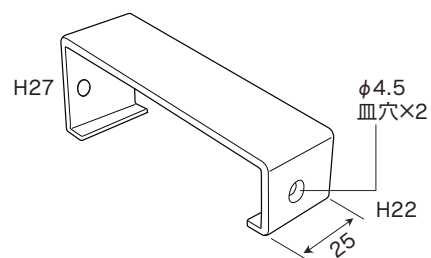

■ ジョイントカバー(入隅) HBK-289

■ ジョイントカバー(直) HBK-287