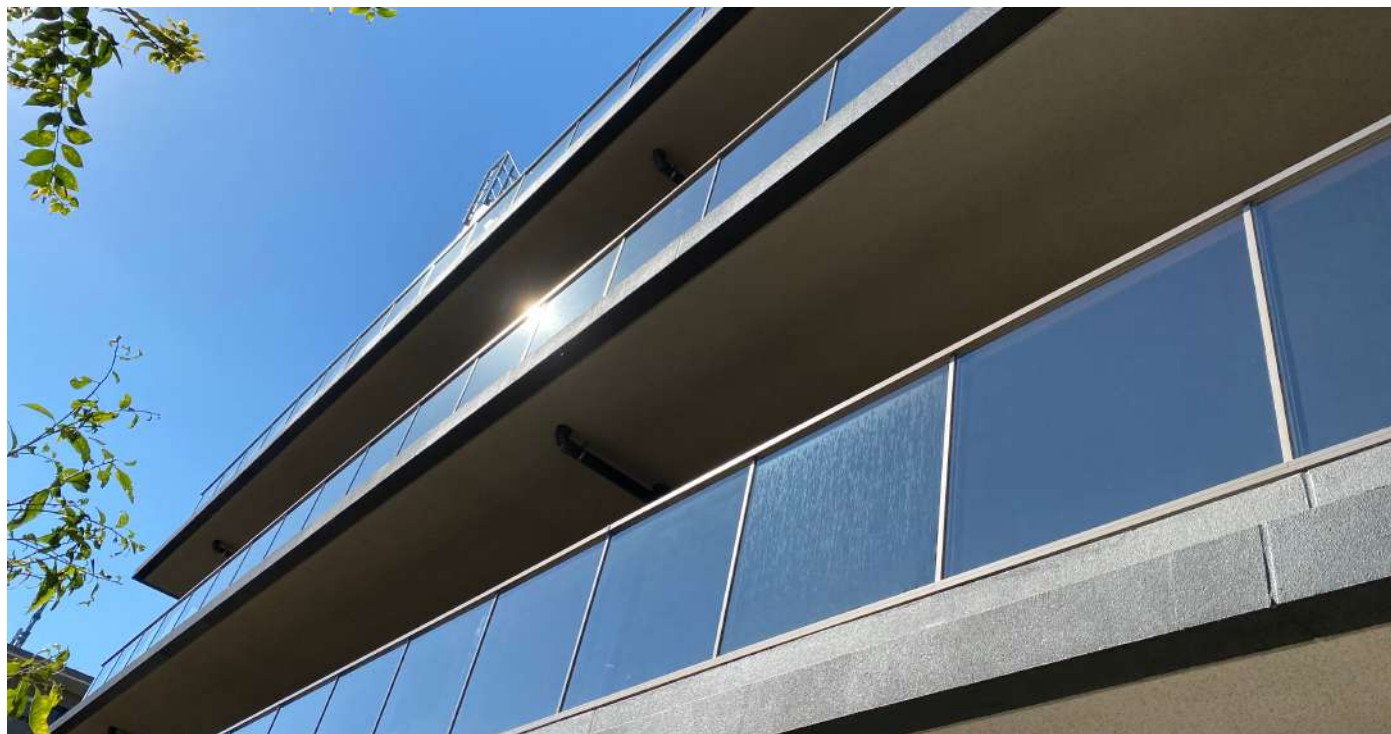

笠木一体持出しタイプ

シャルム

charm

ガラス堅枠仕様（写真製品）

外部から見える20幅の堅枠は細く美しく、高級感を感じさせます。見た目の美しさはもちろん、強度や安全面も十分に確保した製品です。

各製品の詳しい仕様は弊社の手すりカタログをご覧ください。

ガラスダイレクト  
シーリング仕様

ガラス縦枠仕様