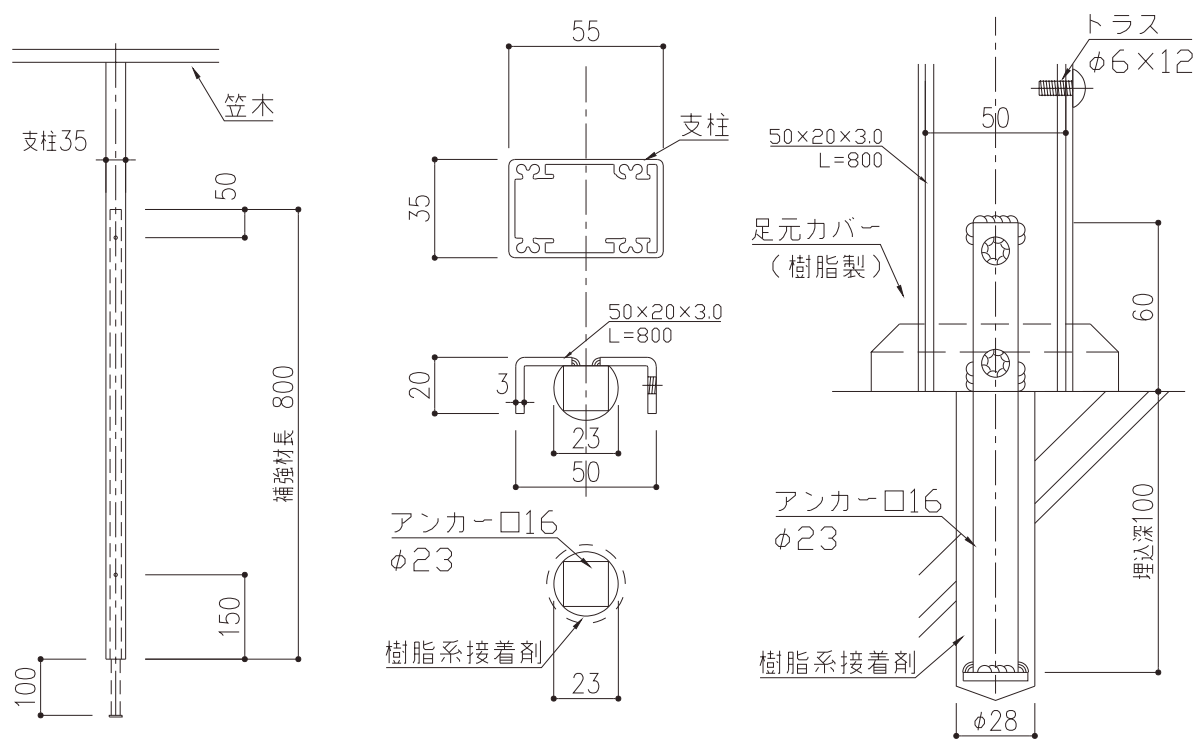

支柱補強材 HBK-255A