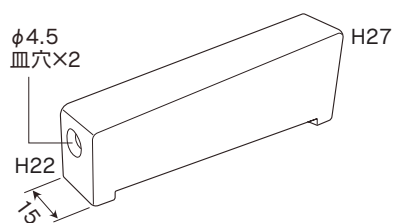

# デルガード 部材

■ 支柱足元カバー HBK-254

■ ジョイントカバー(直) HBK-287

■ ジョイントカバー(出隅) HBK-288

■ ジョイントカバー(入隅) HBK-289

■ エンドカバー(右) HBK-283

■ エンドカバー(左) HBK-284

スリム笠木 関連商品

笠木一体持出しタイプ

シャルム

charm

ガラス堅枠仕様（写真製品）

外部から見える20幅の堅枠は細く美しく、高級感を感じさせます。見た目の美しさはもちろん、強度や安全面も十分に確保した製品です。

各製品の詳しい仕様は弊社の手すりカタログをご覧ください。

ガラスダイレクト  
シーリング仕様

ガラス縦枠仕様