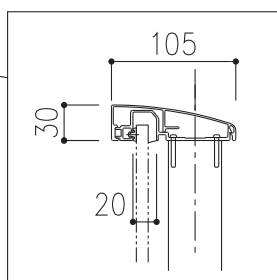

# デルガード 部材

■ 支柱足元カバー HBK-254

■ ジョイントカバー(直) HBK-287

■ ジョイントカバー(出隅) HBK-288

■ ジョイントカバー(入隅) HBK-289

■ エンドカバー(右) HBK-283

■ エンドカバー(左) HBK-284

スリム笠木 関連商品

笠木一体持出しタイプ

シャルム

charm

ガラス堅枠仕様（写真製品）

外部から見える20幅の堅枠は細く美しく、高級感を感じさせます。見た目の美しさはもちろん、強度や安全面も十分に確保した製品です。

各製品の詳しい仕様は弊社の手すりカタログをご覧ください。

ガラスダイレクト  
シーリング仕様

ガラス縦枠仕様