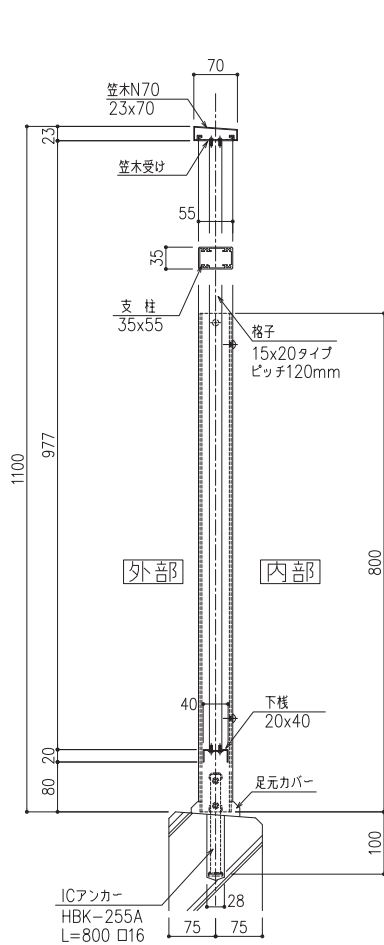

デルガード 格子タイプ