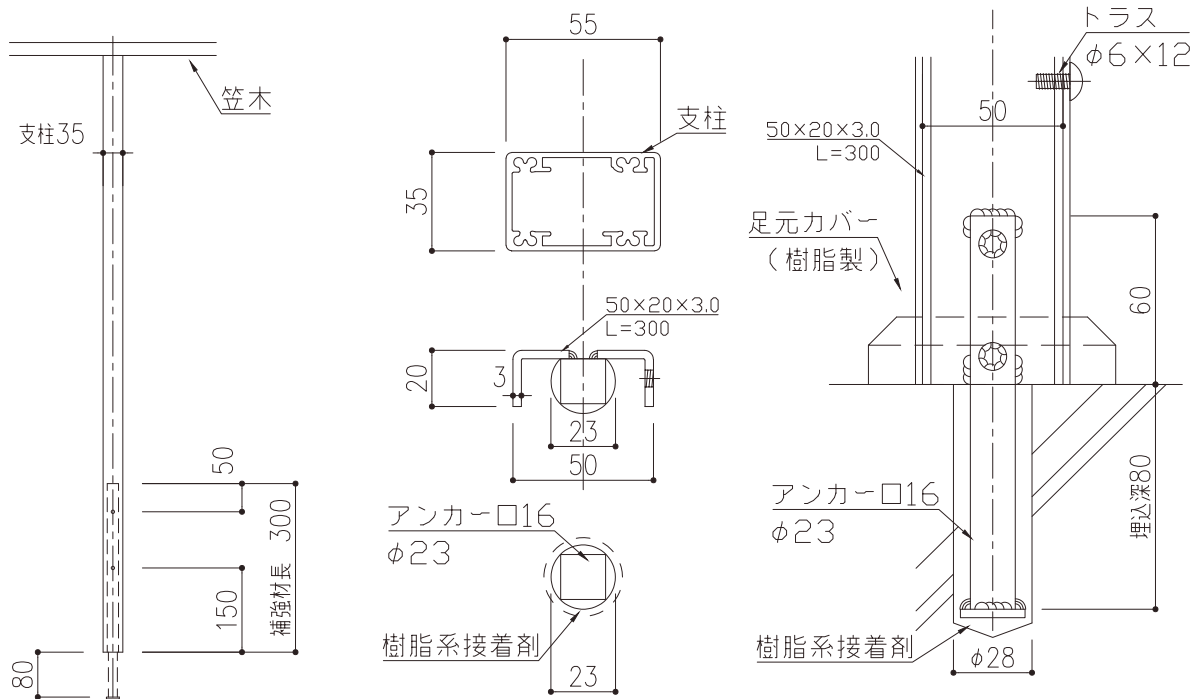

デルガード アンカー工法

支柱補強材 HBK-255C