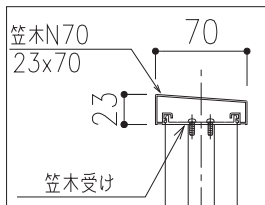

デルガード 格子タイプ