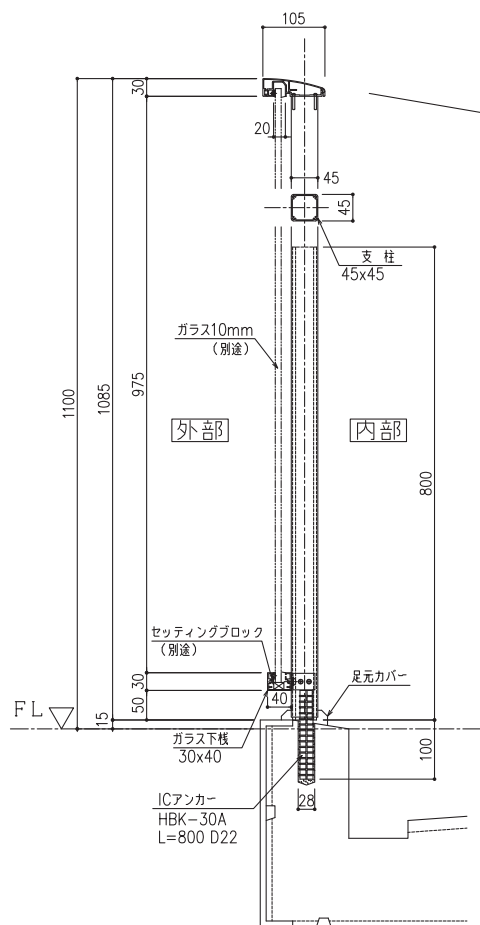

# デルガード 部材

■ 支柱足元カバー HBK-254

■ ジョイントカバー(直) HBK-287

■ ジョイントカバー(出隅) HBK-288

■ ジョイントカバー(入隅) HBK-289

■ エンドカバー(右) HBK-283

■ エンドカバー(左) HBK-284

スリム笠木 関連商品

笠木一体持出しタイプ

シャルム

charm

ガラス堅枠仕様（写真製品）

外部から見える20幅の堅枠は細く美しく、高級感を感じさせます。見た目の美しさはもちろん、強度や安全面も十分に確保した製品です。

各製品の詳しい仕様は弊社の手すりカタログをご覧ください。

ガラスダイレクト  
シーリング仕様

ガラス縦枠仕様