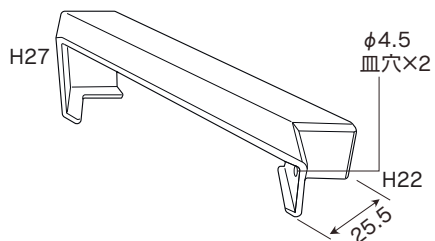

# デルガード 部材

■ 支柱足元カバー HBK-254

■ ジョイントカバー(直) HBK-287

■ ジョイントカバー(出隅) HBK-288

■ ジョイントカバー(入隅) HBK-289

■ エンドカバー(右) HBK-283

■ エンドカバー(左) HBK-284

スリム笠木 関連商品

笠木一体持出しタイプ

シャルム

charm

ガラス堅枠仕様（写真製品）

外部から見える20幅の堅枠は細く美しく、高級感を感じさせます。見た目の美しさはもちろん、強度や安全面も十分に確保した製品です。

各製品の詳しい仕様は弊社の手すりカタログをご覧ください。

ガラスダイレクト  
シーリング仕様

ガラス縦枠仕様