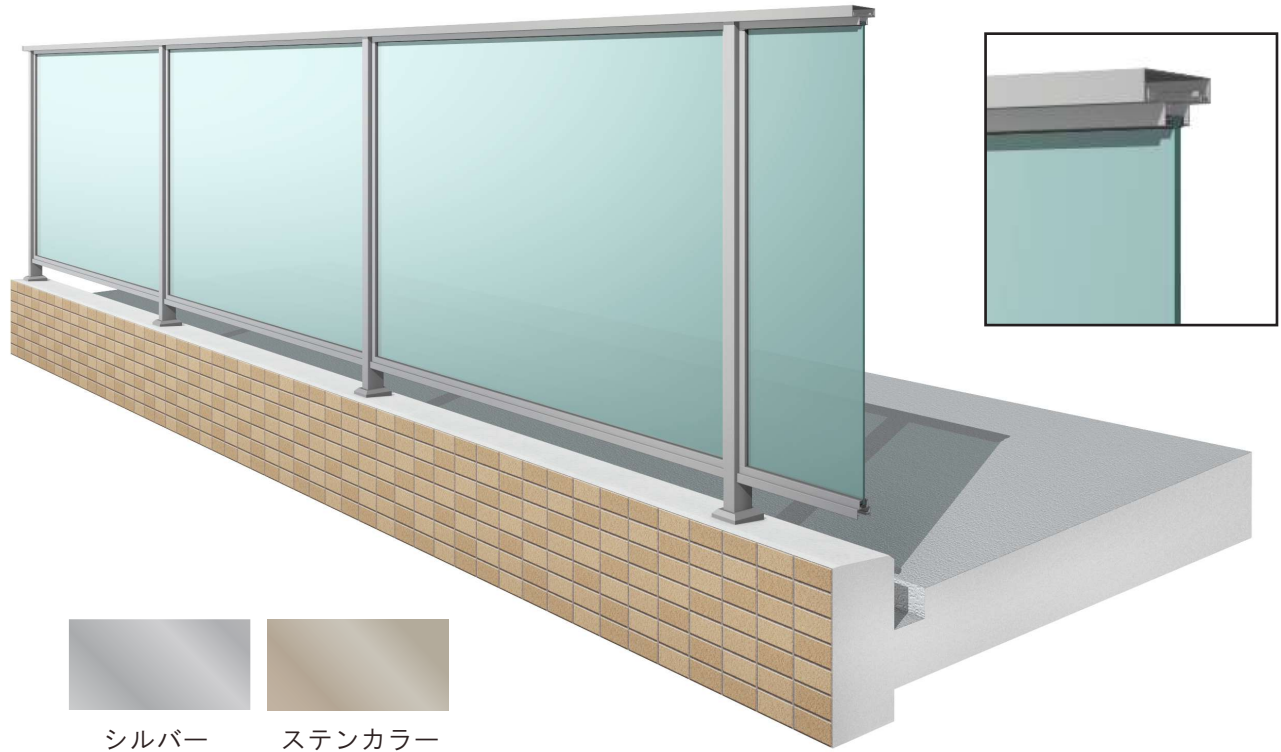

## Arc Top Series

New series with smaller Kasagi width.  
Gives a sharp impression and a  
clean look. Good ventilation lattice  
type. There are lattice types with  
good ventilation and glass  
types with a luxurious  
feel.

# デルガード 格子タイプ

# デルガード ガラスタイプ

シルバー

ステンカラー

笠木一体持出しタイプ

シャルム

charm

ガラス堅枠仕様（写真製品）

外部から見える20幅の堅枠は細く美しく、高級感を感じさせます。見た目の美しさはもちろん、強度や安全面も十分に確保した製品です。

各製品の詳しい仕様は弊社の手すりカタログをご覧ください。

ガラスダイレクト  
シーリング仕様

ガラス縦枠仕様