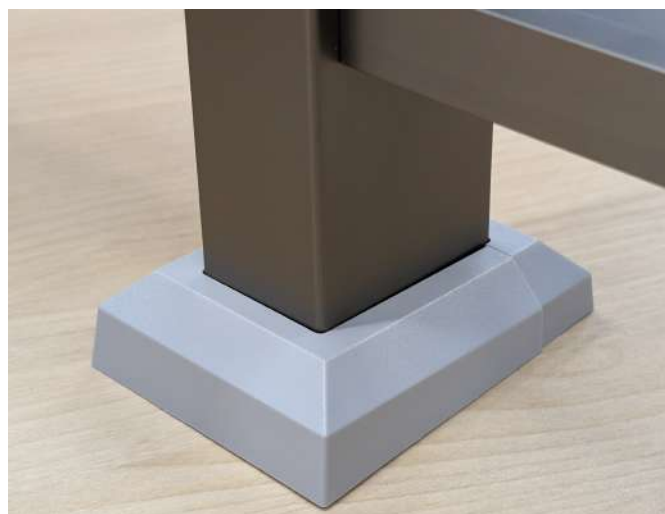

# デルガード 部材

■ 支柱足元カバー HBK-254

■ ジョイントカバー(直) HBK-287

■ ジョイントカバー(出隅) HBK-288

■ ジョイントカバー(入隅) HBK-289

■ エンドカバー(右) HBK-283

■ エンドカバー(左) HBK-284

スリム笠木 関連商品

笠木一体持出しタイプ

シャルム

charm

ガラス堅枠仕様（写真製品）

外部から見える20幅の堅枠は細く美しく、高級感を感じさせます。見た目の美しさはもちろん、強度や安全面も十分に確保した製品です。

各製品の詳しい仕様は弊社の手すりカタログをご覧ください。

ガラスダイレクト  
シーリング仕様

ガラス縦枠仕様