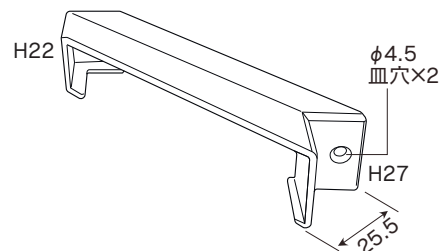

# デルガード 部材

■ 支柱足元カバー HBK-254

■ ジョイントカバー(直) HBK-287

■ ジョイントカバー(出隅) HBK-288

■ ジョイントカバー(入隅) HBK-289

■ エンドカバー(右) HBK-283

■ エンドカバー(左) HBK-284

スリム笠木 関連商品

笠木一体持出しタイプ

シャルム

charm

ガラス堅枠仕様（写真製品）

外部から見える20幅の堅枠は細く美しく、高級感を感じさせます。見た目の美しさはもちろん、強度や安全面も十分に確保した製品です。

各製品の詳しい仕様は弊社の手すりカタログをご覧ください。

ガラスダイレクト  
シーリング仕様

ガラス縦枠仕様