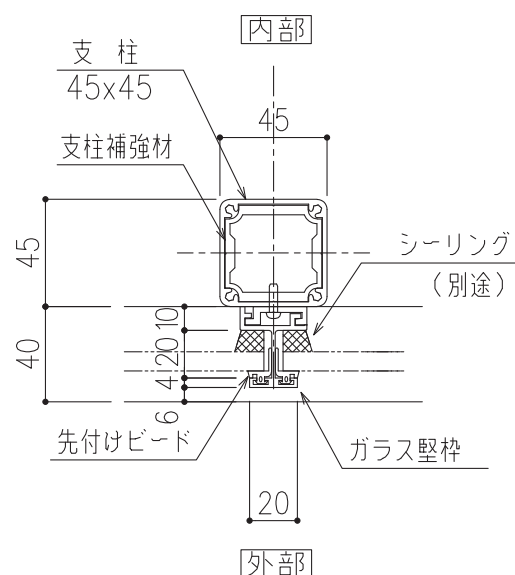

# デルガード 部材

■ 支柱足元カバー HBK-254

■ ジョイントカバー(直) HBK-287

■ ジョイントカバー(出隅) HBK-288

■ ジョイントカバー(入隅) HBK-289

■ エンドカバー(右) HBK-283

■ エンドカバー(左) HBK-284

スリム笠木 関連商品

笠木一体持出しタイプ

シャルム

charm

ガラス堅枠仕様（写真製品）

外部から見える20幅の堅枠は細く美しく、高級感を感じさせます。見た目の美しさはもちろん、強度や安全面も十分に確保した製品です。

各製品の詳しい仕様は弊社の手すりカタログをご覧ください。

ガラスダイレクト  
シーリング仕様

ガラス縦枠仕様