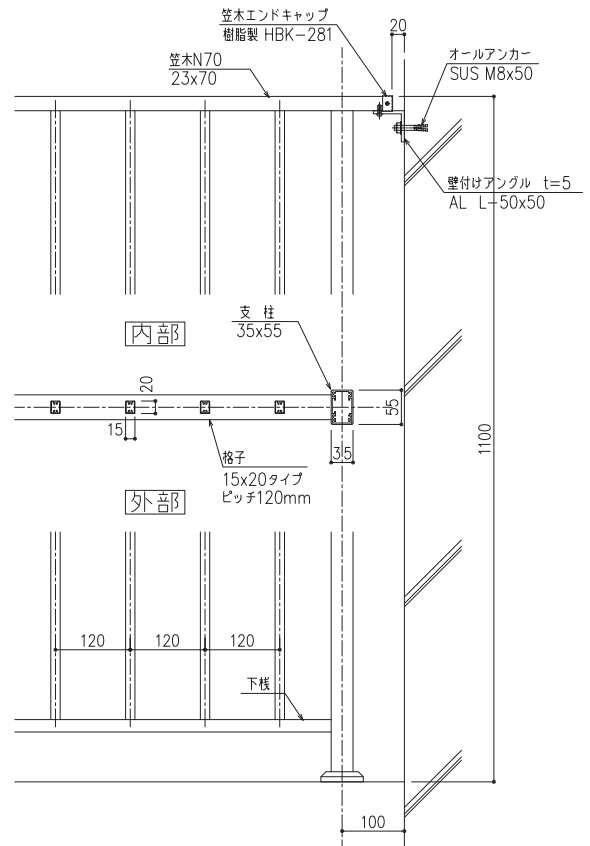

# デルガード 格子タイプ

笠木一体持出しタイプ

シャルム

charm

ガラス堅枠仕様（写真製品）

外部から見える20幅の堅枠は細く美しく、高級感を感じさせます。見た目の美しさはもちろん、強度や安全面も十分に確保した製品です。

各製品の詳しい仕様は弊社の手すりカタログをご覧ください。

ガラスダイレクト  
シーリング仕様

ガラス縦枠仕様