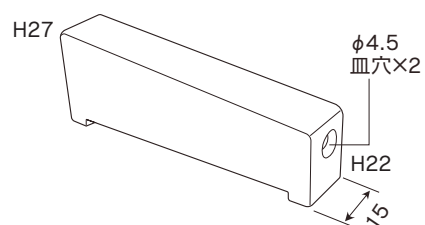

# デルガード 部材

■ 支柱足元カバー HBK-254

■ ジョイントカバー(直) HBK-287

■ ジョイントカバー(出隅) HBK-288

■ ジョイントカバー(入隅) HBK-289

■ エンドカバー(右) HBK-283

■ エンドカバー(左) HBK-284

スリム笠木 関連商品

笠木一体持出しタイプ

シャルム

charm

ガラス堅枠仕様（写真製品）

外部から見える20幅の堅枠は細く美しく、高級感を感じさせます。見た目の美しさはもちろん、強度や安全面も十分に確保した製品です。

各製品の詳しい仕様は弊社の手すりカタログをご覧ください。

ガラスダイレクト  
シーリング仕様

ガラス縦枠仕様