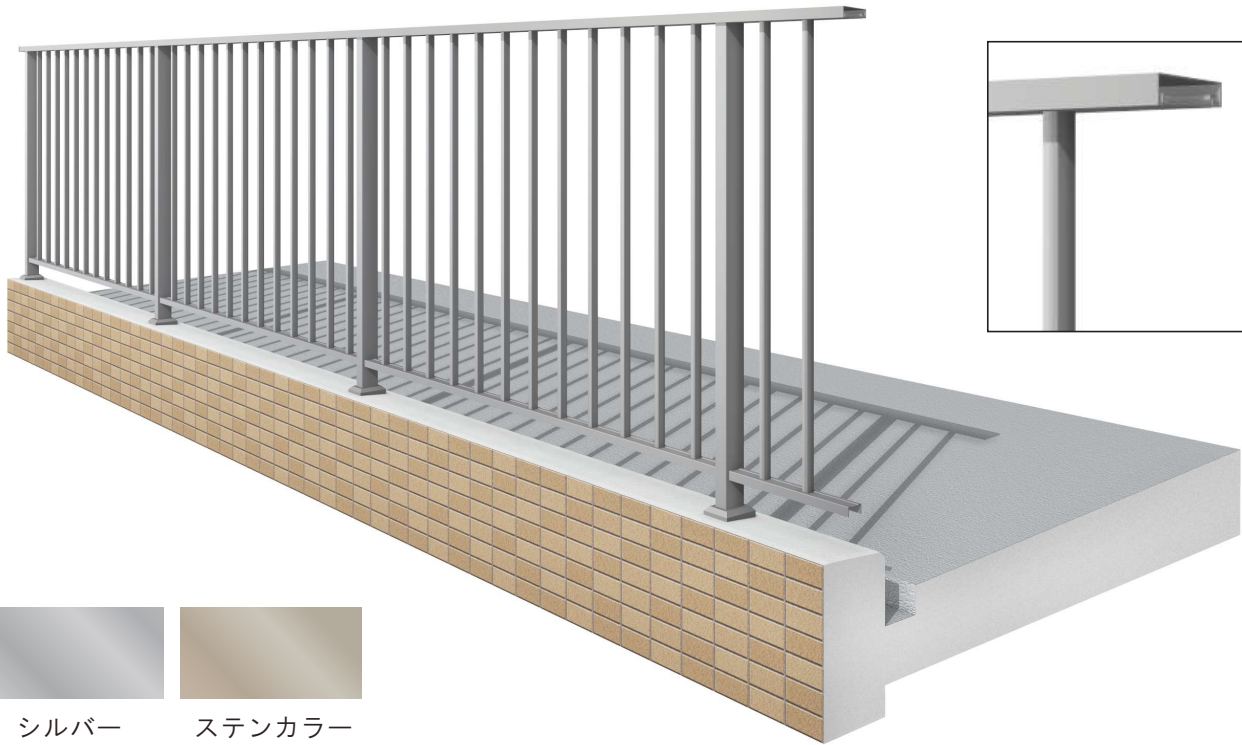

シャープな印象を高めたアルミ手すり

## Arc Top Series

New series with smaller Kasagi width.  
Gives a sharp impression and a  
clean look. Good ventilation lattice  
type. There are lattice types with  
good ventilation and glass  
types with a luxurious  
feel.

# デルガード 格子タイプ

笠木一体持出しタイプ

シャルム

charm

ガラス堅枠仕様（写真製品）

外部から見える20幅の堅枠は細く美しく、高級感を感じさせます。見た目の美しさはもちろん、強度や安全面も十分に確保した製品です。

各製品の詳しい仕様は弊社の手すりカタログをご覧ください。

ガラスダイレクト  
シーリング仕様

ガラス縦枠仕様