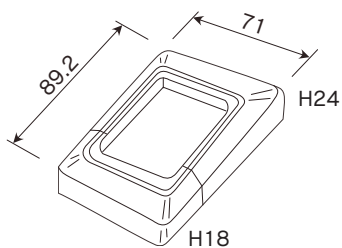

■ ジョイントカバー(出隅) HBK-288

デルガード 部材

■ 支柱足元カバー HBK-254