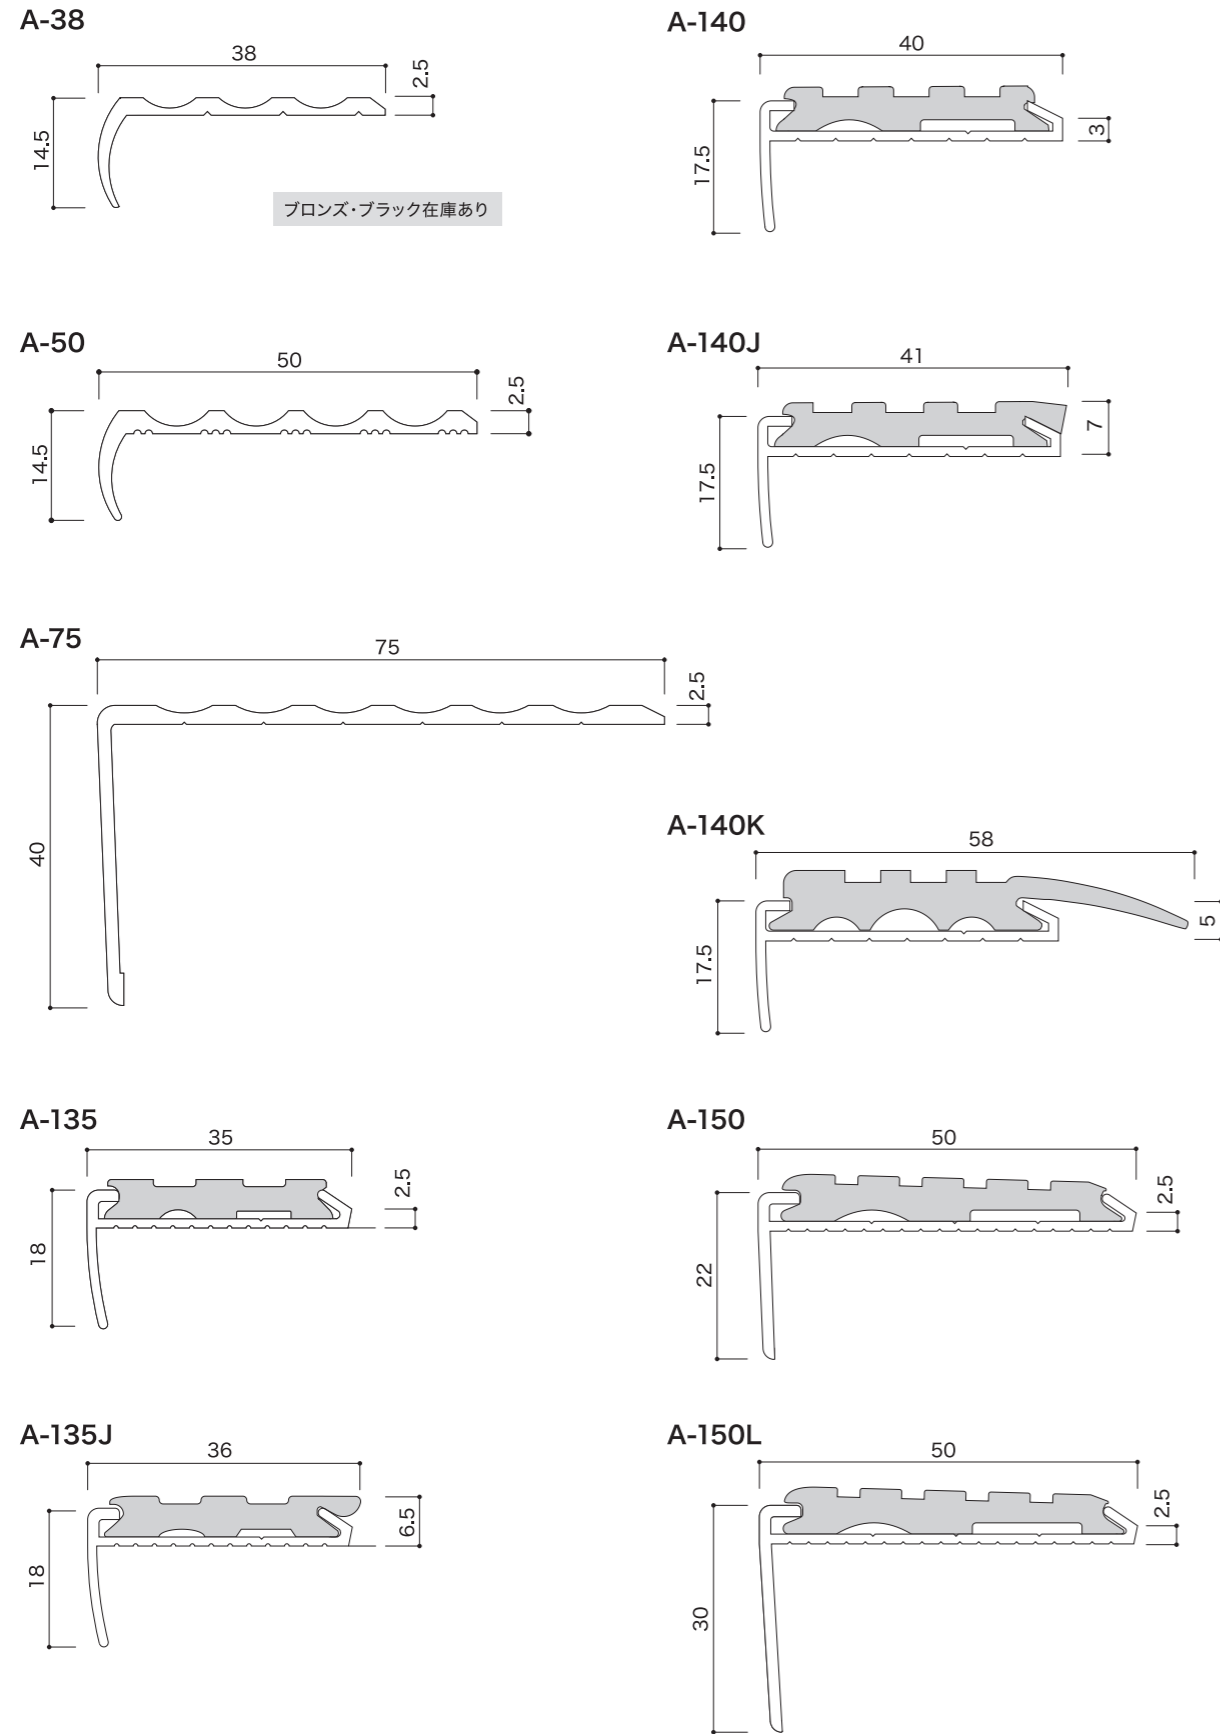

ノンスリップ

ゴムタイヤの色

No.1	No.2	No.3	No.4	No.5	No.6	No.7	No.8	No.9	No.10	No.11	No.12	No.13
ベージュ	グレー	ダークグレー	ブラック	ソフトブラウン	ダークブラウン	エンジ	レッド	リーフグリーン	ブルー	ダークブルー	グリーン	イエロー

実際の色味と多少異なる場合がございます。

アルミ

材質：A60635-TS 定尺：L=4000 基本色：シルバー

ゴムタイヤの色

No.1	No.2	No.3	No.4	No.5	No.6	No.7	No.8	No.9	No.10	No.11	No.12	No.13
ベージュ	グレー	ダークグレー	ブラック	ソフトブラウン	ダークブラウン	エンジ	レッド	リーフグリーン	ブルー	ダークブルー	グリーン	イエロー

実際の色味と多少異なる場合がございます。

ノンスリップ

ステンレス

材質：SUS304 HL 仕上げ 定尺：L=4000