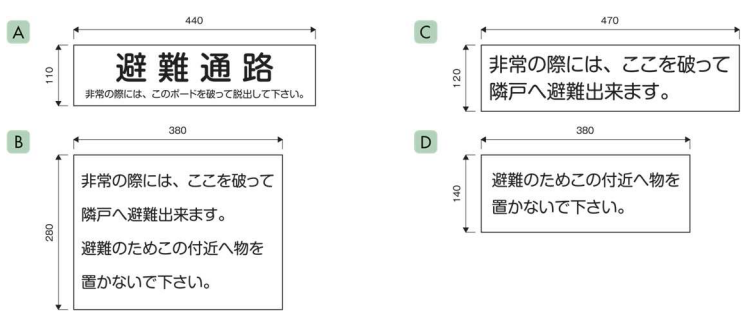

请不要在这附近放置物品
피난을 위해 이 부근에 물건을 두지 말아 주십시오

【Eタイプ420mm×297mm】

シルク印刷にて工場出荷時に印刷します

多言語対応開始(日・英・中・韓)

外国人の住人や旅行者の安全を考慮し、避難表示を日本語・英語・中国語・韓国語での4か国語表記が可能になりました。

ホテルや観光施設はもちろん住居用マンションでも外国人への対応が必要となって来ています。

従来通りの避難表示もご用意しております。